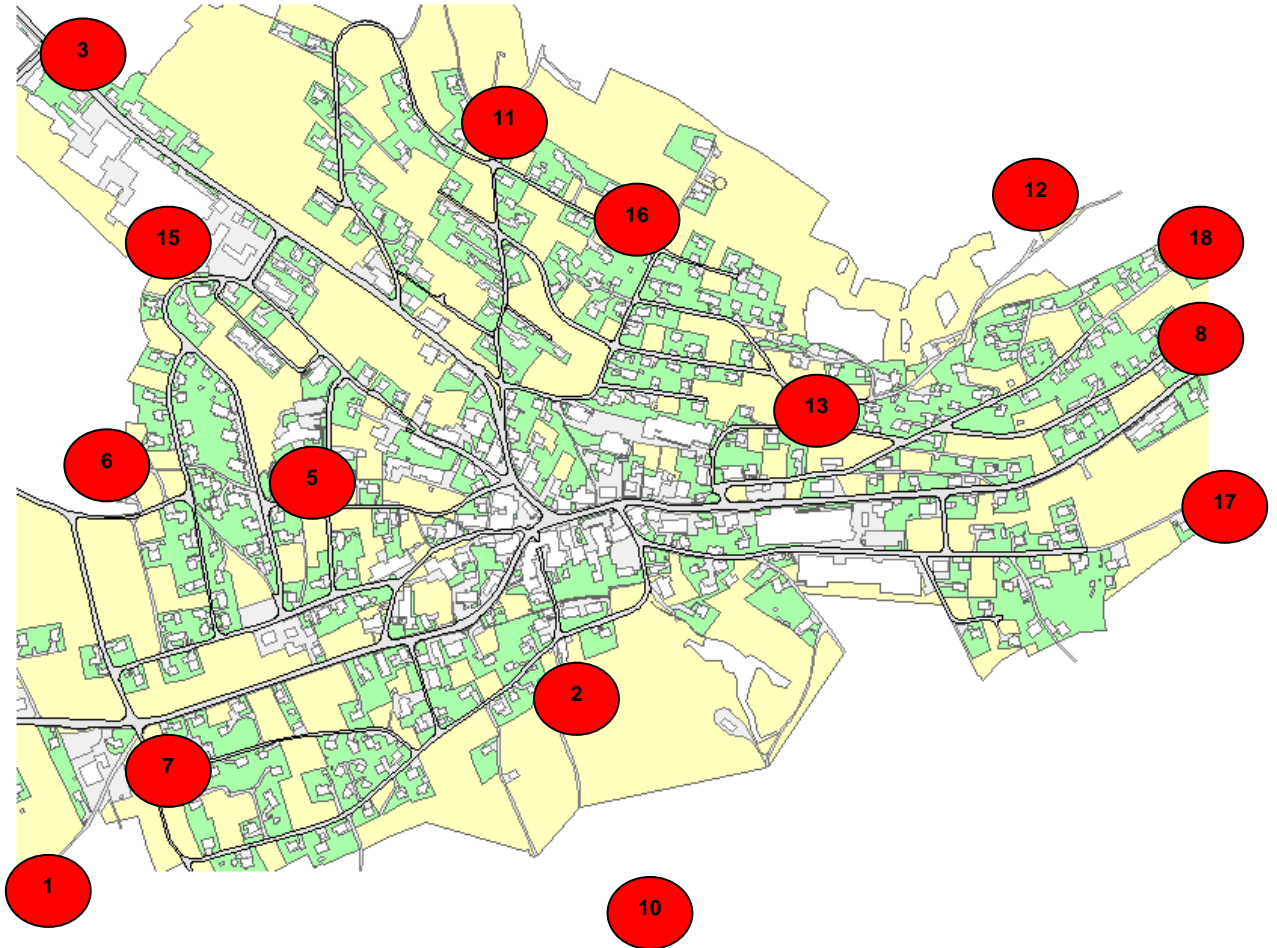

ROBBYDOG STANDORTE

- | | |
|----------------------|---|
| 1. Burgfeldweg | bei Pumpstation |
| 2. Gass | oberhalb Liegenschaft Stich |
| 3. Grellingerstrasse | bei Abzweigung Hintermühlebergweg |
| 4. Grellingerstrasse | bei Brücke (Engi/Goleten) |
| 5. Kindergarten | bei EBM-Station |
| 6. Kirchweg | bei Wegkreuz |
| 7. Leisibühl | bei Liegenschaft Häner |
| 8. Musslistrasse | bei Liegenschaft Meierhofer |
| 9. Nebelbergweg | Verzweigung bei den 3 Bäumen |
| 10. Nunningenberg | bei der Hütte |
| 11. Riedenweg | oberhalb Liegenschaft Léderrey |
| 12. Riseten | Abzweigung Obere Riseten / Unterbrand |
| 13. Risetenmattweg | oberhalb Pumpwerk Riseten |
| 14. Roderis | Parkplatz ehemaliges Restaurant Roderis |
| 15. Säspelstrasse | bei Liegenschaft Ueli Hänggi |
| 16. Schliefbodenweg | bei Liegenschaft Franz Stebler |
| 17. Sportplatz | bei Judoclubhaus |
| 18. Unterrotenweg | Richtung Sennweg |

Dorf

Engi

Roderis