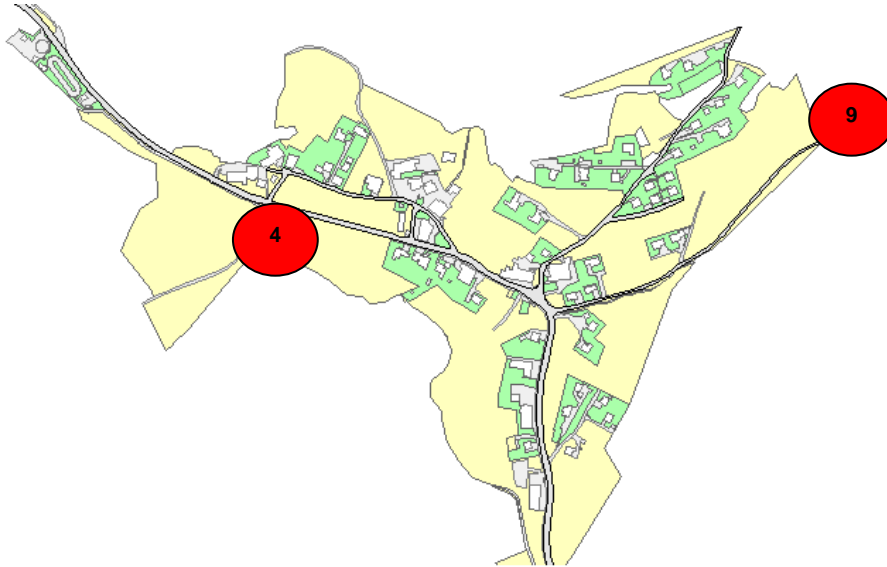

ROBBYDOG STANDORTE

- | | |
|----------------------|---|
| 1. Burgfeldweg | bei Pumpstation |
| 2. Gass | oberhalb Liegenschaft Stich |
| 3. Grellingerstrasse | bei Abzweigung Hintermühlebergweg |
| 4. Grellingerstrasse | bei Brücke (Engi/Goleten) |
| 5. Kindergarten | bei EBM-Station |
| 6. Kirchweg | bei Wegkreuz |
| 7. Leisibühl | bei Liegenschaft Häner |
| 8. Musslistrasse | bei Liegenschaft Meierhofer |
| 9. Nebelbergweg | Verzweigung bei den 3 Bäumen |
| 10. Nunningenberg | bei der Hütte |
| 11. Riedenweg | oberhalb Liegenschaft Léderrey |
| 12. Riseten | Abzweigung Obere Riseten / Unterbrand |
| 13. Risetenmattweg | oberhalb Pumpwerk Riseten |
| 14. Roderis | Parkplatz ehemaliges Restaurant Roderis |
| 15. Säspelstrasse | bei Liegenschaft Ueli Hänggi |
| 16. Schliefbodenweg | bei Liegenschaft Franz Stebler |
| 17. Sportplatz | bei Judoclubhaus |
| 18. Unterrotenweg | Richtung Sennweg |

Dorf

Engi

Roderis